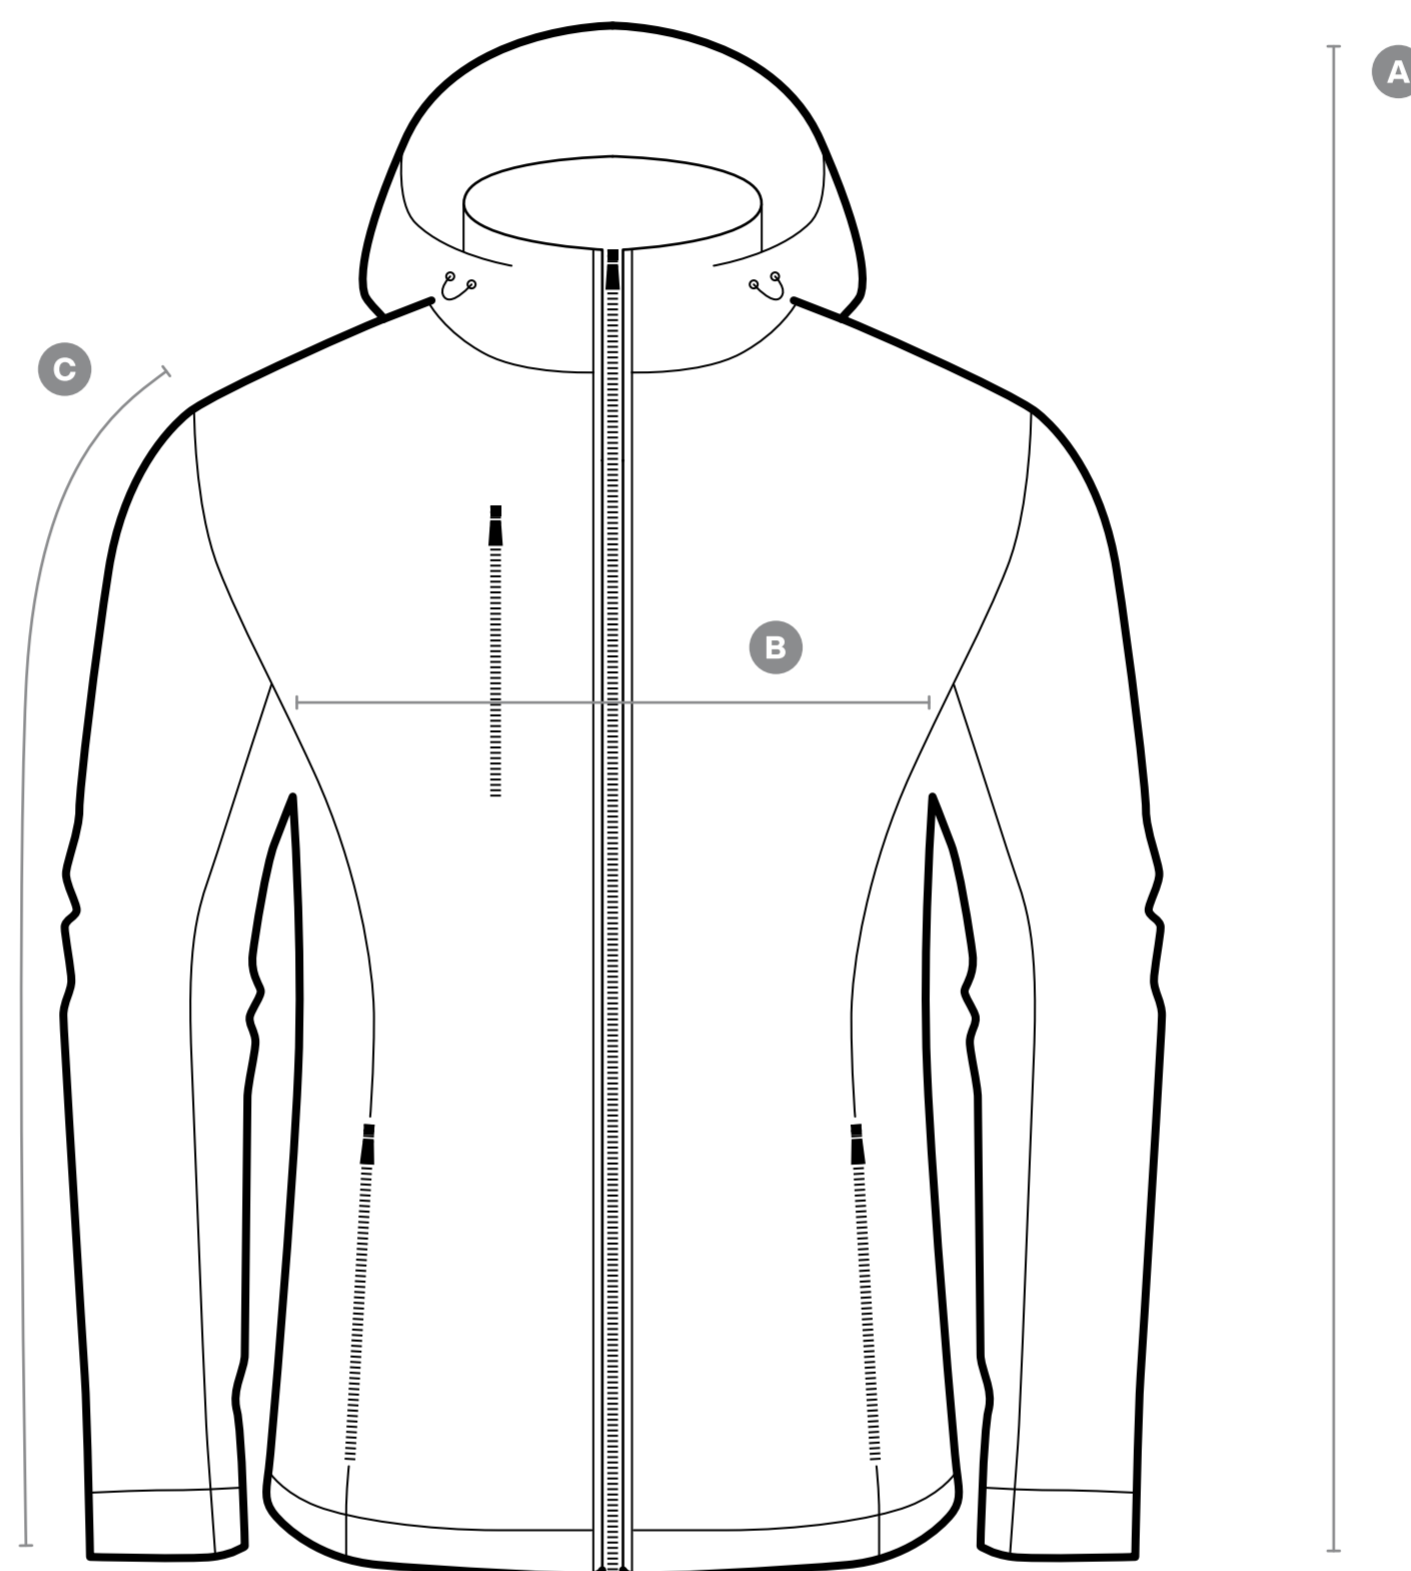

Essential Softshell Jacket

± 5% Toleranz

	XS	S	M	L	XL	XXL
A Length	65	67	69	71	73	75
B 1/2 Chest width	53	55	57	59	61	63
C Sleeve length	63	65	67	69	71	73

Náš model nosí veľikost S a je 166 cm vysoký a má obvod hrudníku 85 cm.

Náš model nosí veľikost M a je 177 cm vysoký a má obvod hrudníku 97 cm.